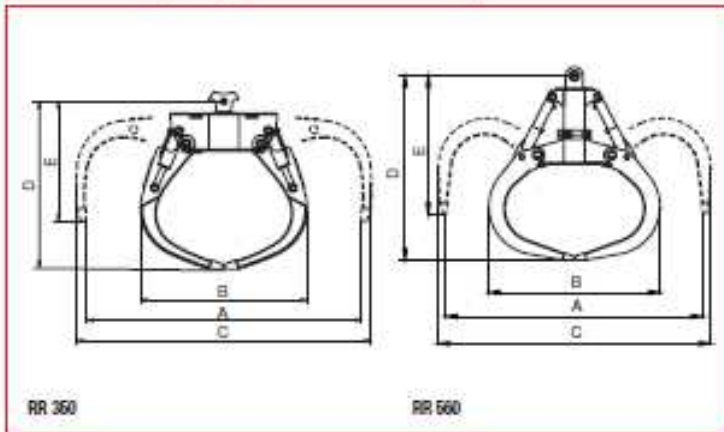

	PESO ESCAVATORE EXCANATOR WEIGHT POIDS DE LA PELLE BAGGER GEWICHTSKLASSE		6t - 15t
	PORTATA GRU A BRACCIO SFILATO CRANE CAPACITY AT THE BOOM END CAPACITÉ GROIE A ALLONGEMENT MAXI TRAGKRAFT ENDE KRANAUSLEGER		0.8t - 2.5t
MODELLO • MODEL MODELE • MODELL		RR 350	RR 560
CAPACITÀ • CAPACITY CAPACITÉ • INHALT	dm ³	350	560
PESO • WEIGHT POIDS • GEWICHT	Kg	370	600
PRESS. • PRESS. PRESS. • DRUCK	Bar	280	300
DENTI N° • TEETH NO. DENTS N. • ZÄHNE STK.	N.	5	5
DIMENSIONI SIZES DIMENSIONS ABMESSUNGEN	A	1720	2000
	B	1040	1320
	C	1840	2110
	D	1060	1460
	E	750	1110