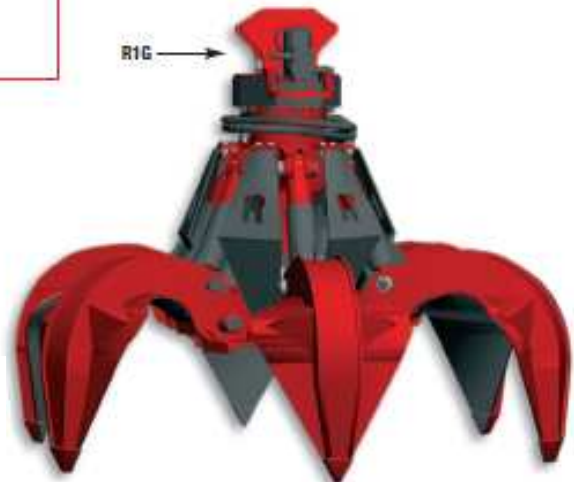

- BENNA A POLIPO PER MOVIMENTAZIONE ROTTAME**
- POLYP-GRAB FOR SCRAP'S HANDLING**
- GRAPPIN POUR LA MANIPULATION DE LA FERRAILLE**
- MEHRSCHALENGREIFER FÜR SCHROTTUMSCHLAG**
- PULPOS PARA CHATARRA**

	PESO ESCAVATORE EXCAVATOR WEIGHT POIDS DE LA PELLE BAGGER GEWICHTSKLASSE	8t - 14t
---	---	----------

	PORTATA GRU A BRACCIO SFILATO CRANE CAPACITY AT THE BOOM END CAPACITE GRUE A ALLONGEMENT MAXI TRAGKRAFT ENDE KRANAUSSLERGER	1.5t - 3t
---	--	-----------

MODELLO • MODEL MODELE • MODELL	RV 280	RV 280SP	RV 280S	RV 320	RV 320SP	RV 320S
CAPACITÀ • CAPACITY CAPACITÉ • INHALT	dm ³	280	280	280	320	320
PESO • WEIGHT POIDS • GEWICHT	Kg	570	520	500	610	560
DENTI N° • TEETH NO. DENTS N. • ZÄHNE STK.		6	5	5	6	5
PRESS. • PRESS. PRESS. • DRUCK	Bar	300	300	300	300	300
FORZA AL DENTE • TOOTH FORCE POISS A LA DENT SCHLENGKRAFT JE SCHALE	Kg	1650	1650	1650	1550	1550
DIMENSIONI SIZES DIMENSIONEN ABMESSUNGEN	A	1600	1600	1600	1680	1680
	B	1090	1090	1090	1170	1170
	C	1720	1720	1720	1800	1800
	D	1270	1270	1270	1320	1320
	E	1080	1080	1080	1100	1100

RV 280
RV 320

RV 280SP
RV 320SP

RV 280S
RV 320S

R1G