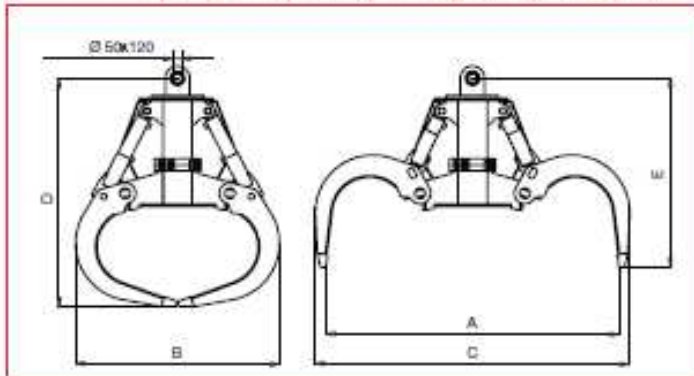

	PORTATA GRU A BRACCIO SFILATO CRANE CAPACITY AT THE BOOM END CAPACITE GRUE A ALLONGEMENT MAXI TRAGKRAFT ENDE KRANAUSSLERGER	1.5t - 3t
---	--	-----------

MODELLO • MODEL MODELE • MODELL	RV 280	RV 280SP	RV 280S	RV 320	RV 320SP	RV 320S
CAPACITÀ • CAPACITY CAPACITÉ • INHALT	dm ³	280	280	280	320	320
PESO • WEIGHT POIDS • GEWICHT	Kg	570	520	500	610	560
DENTI N° • TEETH NO. DENTS N. • ZÄHNE STK.		6	5	5	6	5
PRESS. • PRESS. PRESS. • DRUCK	Bar	300	300	300	300	300
FORZA AL DENTE • TOOTH FORCE POISS A LA DENT SCHLENGKRAFT JE SCHALE	Kg	1650	1650	1650	1550	1550
DIMENSIONI SIZES DIMENSIONEN ABMESSUNGEN	A	1600	1600	1600	1680	1680
	B	1090	1090	1090	1170	1170
	C	1720	1720	1720	1800	1800
	D	1270	1270	1270	1320	1320
	E	1080	1080	1080	1100	1100

RV 280
RV 320

RV 280SP
RV 320SP

RV 280S
RV 320S

R1G